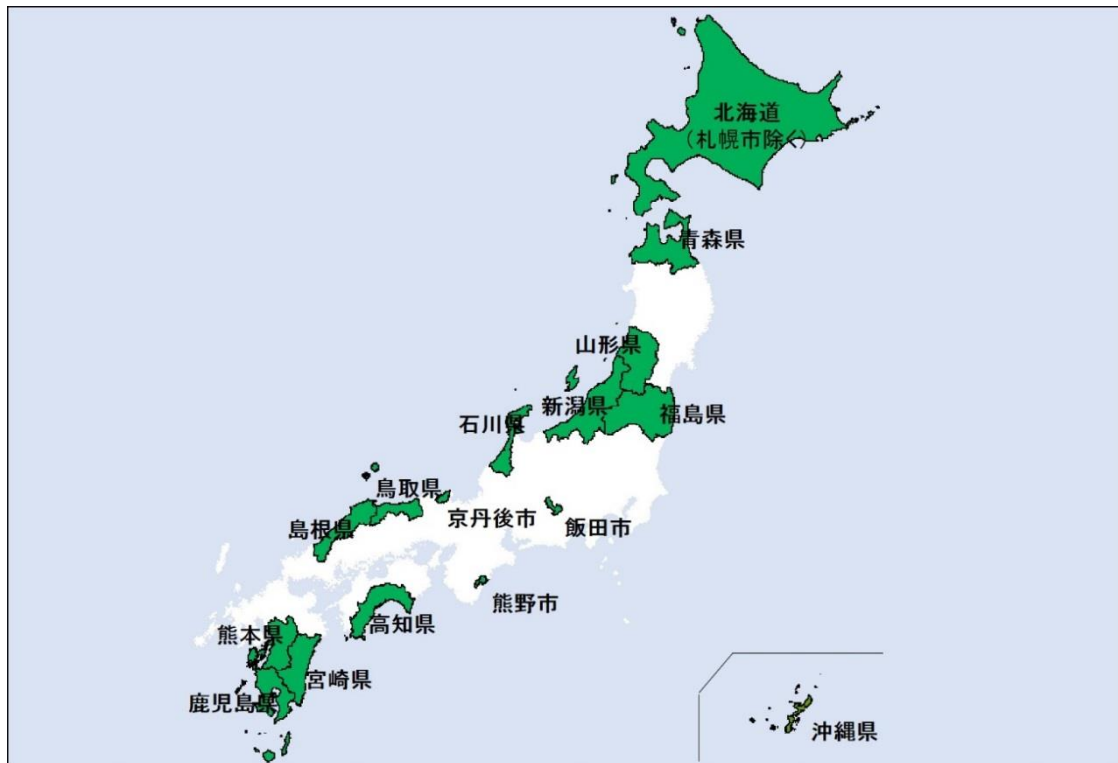

以上

【本件に関するお問い合わせ先】

一般社団法人700MHz利用推進協会

0800-800-0824（通話料無料）

※受付時間：9時半～18時（土日・祝祭日および年末年始を除く）

(別紙1)

700MHz帯特定基地局の電波発射拡大地域(2016年3月24日以降※1)

No	都道府県	市町村名
1	北海道	旭川市、室蘭市、釧路市、帯広市、苫小牧市、名寄市、登別市、七飯町、森町、八雲町、長万部町、江差町、泊村、上砂川町、東川町、美瑛町、上富良野町、占冠村、羽幌町、遠別町、浜頓別町、幌延町、斜里町、湧別町、興部町、白老町、洞爺湖町、安平町、平取町、音更町、清水町、芽室町、広尾町、足寄町、白糠町、別海町、中標津町、標津町
2	青森県	青森市、弘前市、八戸市、五所川原市、三沢市、むつ市、平川市、板柳町、六ヶ所村、五戸町、南部町
3	山形県	米沢市、酒田市、寒河江市、村山市、 <u>新庄市※2</u>
4	福島県	福島市、いわき市、須賀川市、喜多方市、二本松市、南相馬市、本宮市、川俣町、西郷村、棚倉町、石川町
5	新潟県	新潟市、小千谷市、燕市、阿賀野市、 <u>村上市※2</u> 、 <u>南魚沼市※2</u>
6	長野県	<u>飯田市※2</u>
7	石川県	小松市、輪島市、羽咋市
8	三重県	<u>熊野市※2</u>
9	京都府	<u>京丹後市※2</u>
10	鳥取県	鳥取市、大山町、南部町
11	島根県	松江市、浜田市、江津市、奥出雲町、津和野町

※1：対象の市町村において、順次電波発射地域の拡大を実施する予定

※2：現在の電波発射地域

(別紙2)

700MHz帯特定基地局の電波発射拡大地域(2016年7月以降※1)

No	都道府県名等
1	北海道(札幌市除く)
2	青森県
3	山形県
4	福島県
5	新潟県
6	長野県飯田市※2
7	三重県熊野市※2
8	石川県

No	都道府県名等
9	京都府京丹後市※2
10	鳥取県
11	島根県
12	高知県
13	熊本県
14	宮崎県
15	鹿児島県
16	沖縄県